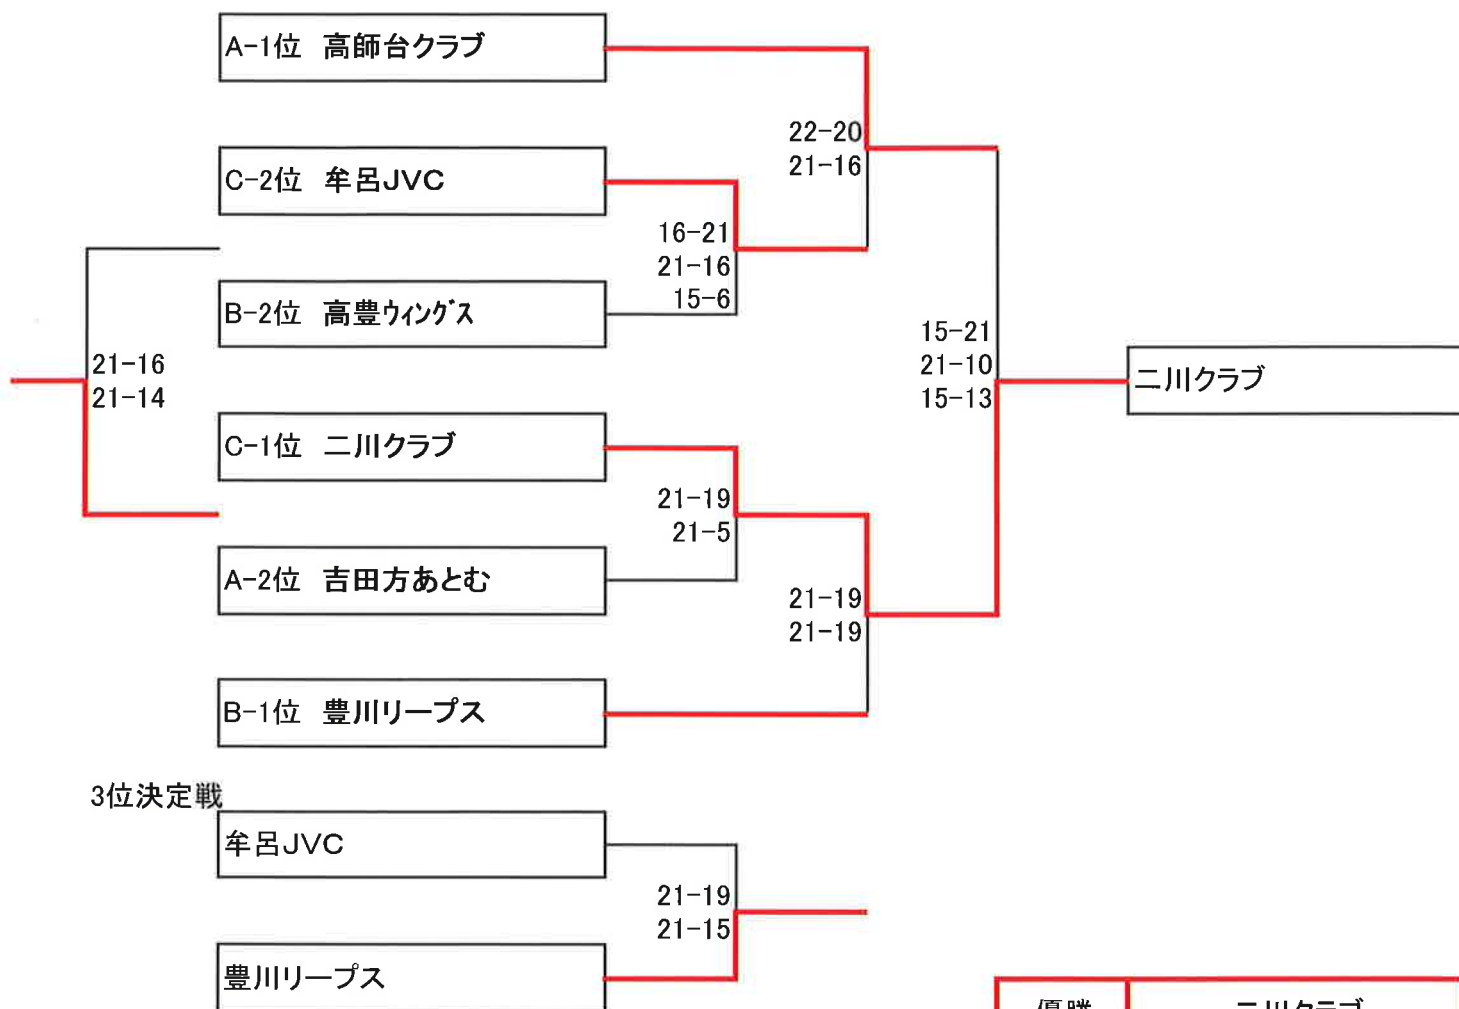

2021 代替え 新人戦 女子 決勝トーナメント

28日 日曜日 A-1,A-2 試合会場 予選の結果により連絡

28日 日曜日 B-1,B-2 試合会場 予選の結果により連絡

28日 日曜日 A-3試合以降 栄小学校

※審判について

試合間5分 連続の場合は最大10分

A-1はA-2

B-1はB-2

A-2はA-1敗者チーム

B-2はB-1敗者チーム

A-3はA-5

A-4はA-3

A-5はA-4

お願いします

時間がタイトですので速やかな進行をお願いします

進行状況に応じて試合順序の変更もありえます御了承ください。

優勝	二川クラブ
準優勝	FINS南部 高師台クラブ
3位	豊川リープス
4位	牟呂JVC
5位	吉田方あとむ
6位	高豊ウイングス