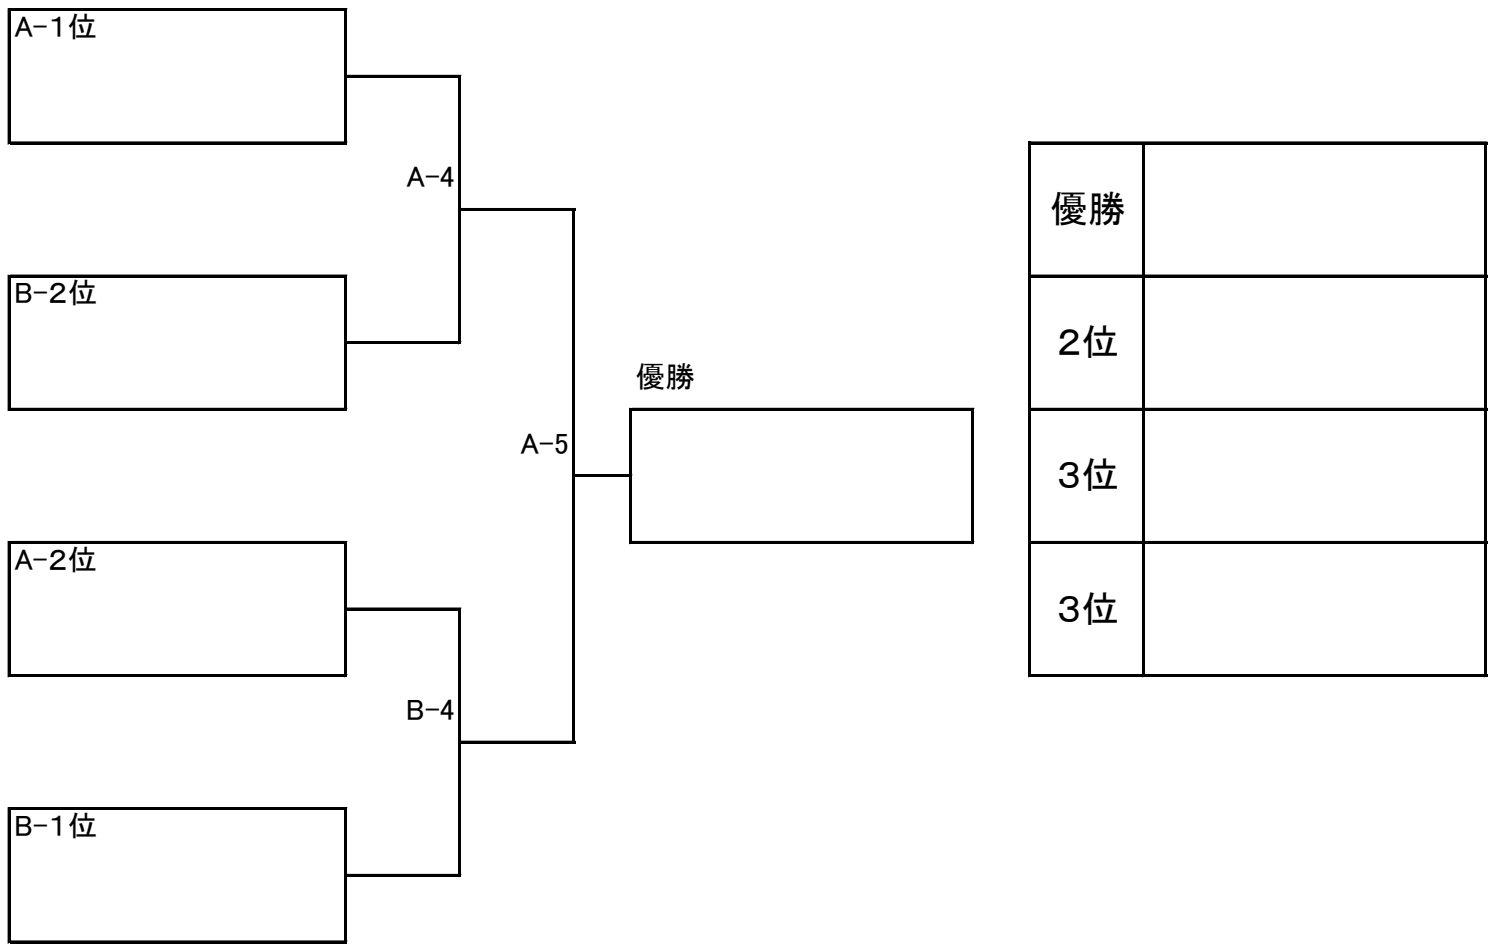

対戦チーム及び、審判表

(Aコート)

試合	対戦チーム	審 判
1	① × ②	③
2	② × ③	①
3	① × ③	②

(Bコート)

試合	対戦チーム	審 判
1	④ × ⑤	⑥
2	⑤ × ⑥	④
3	④ × ⑥	⑤

(トーナメント)

試合	審 判
A-4	A3位
B-4	B3位
A-5	AB-4敗者

市内大会 注意事項

- 第1試合プロトコールを、目安9時20分頃とします。各チーム1試合目のみ公式練習を3分を行います。
- Aコートが、短笛 Bコートが長笛 とします。
- 試合間は、試合終了時点より5分以内とします。試合が連続の場合、対戦チームと話し合い10分以内とします
- 予選リーグ、決勝トーナメント共、第1，2セット21点、3セット目15点マッチとします。
- 順位は、①勝敗 ②セット数 ③得失点差 とします。
- 各ブロック上位Aは2チーム・BCは1チームが、決勝トーナメントに進みます。