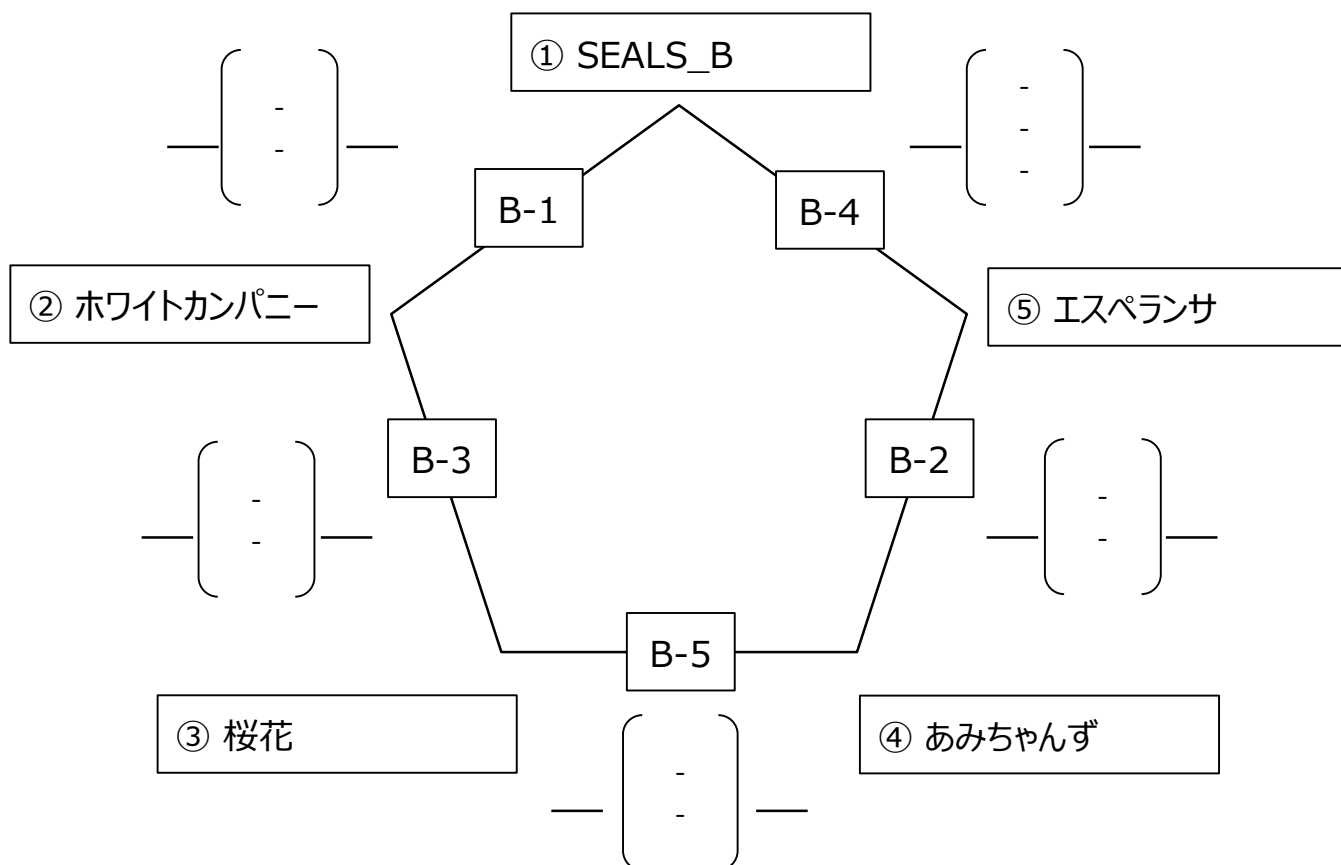

# 一般女子6人制バレーボール冬季大会

開催日 : 2025年2月16日(日)  
 開場 : 開館 8時30分、受付 8時50分、代表者会議 9時10分、試合開始 9時30分  
 会場 : 石巻地区体育館

## ～ Bコート：組合せ ～

【女子：Bコート】

Bコート							審判			
B1	1	SEALS_B		-		2	ホワイトカンパニー	桜花	3	
B2	4	あみちゃんず		-		5	エスペランサ	SEALS_B	1	
B3	2	ホワイトカンパニー		-		3	桜花	あみちゃんず	4	
B4	1	SEALS_B		-		5	エスペランサ	ホワイトカンパニー	2	
B5	3	桜花		-		4	あみちゃんず	エスペランサ	5	
順位										
チーム										
勝率	勝	敗	勝	敗	勝	敗	勝	敗	勝	敗
セット率	/		/		/		/		/	
得点/失点	/		/		/		/		/	